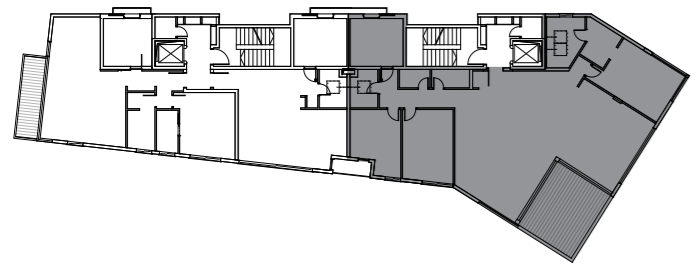

Rothschild 80

דירה חזיתית לשדרות רוטשילד
דירת 5 חדרים | קומות 1 - 5
187 מ"ר בנוי + 25 מ"ר מרפסת קדמית

* כל החומר התכנוני לרבות תוכנית הקומה ותוכנית היחידה הרעיונית, נועדו להמחשה בלבד, והינם כפופים לתכנון הסופי והסכם השיתוף